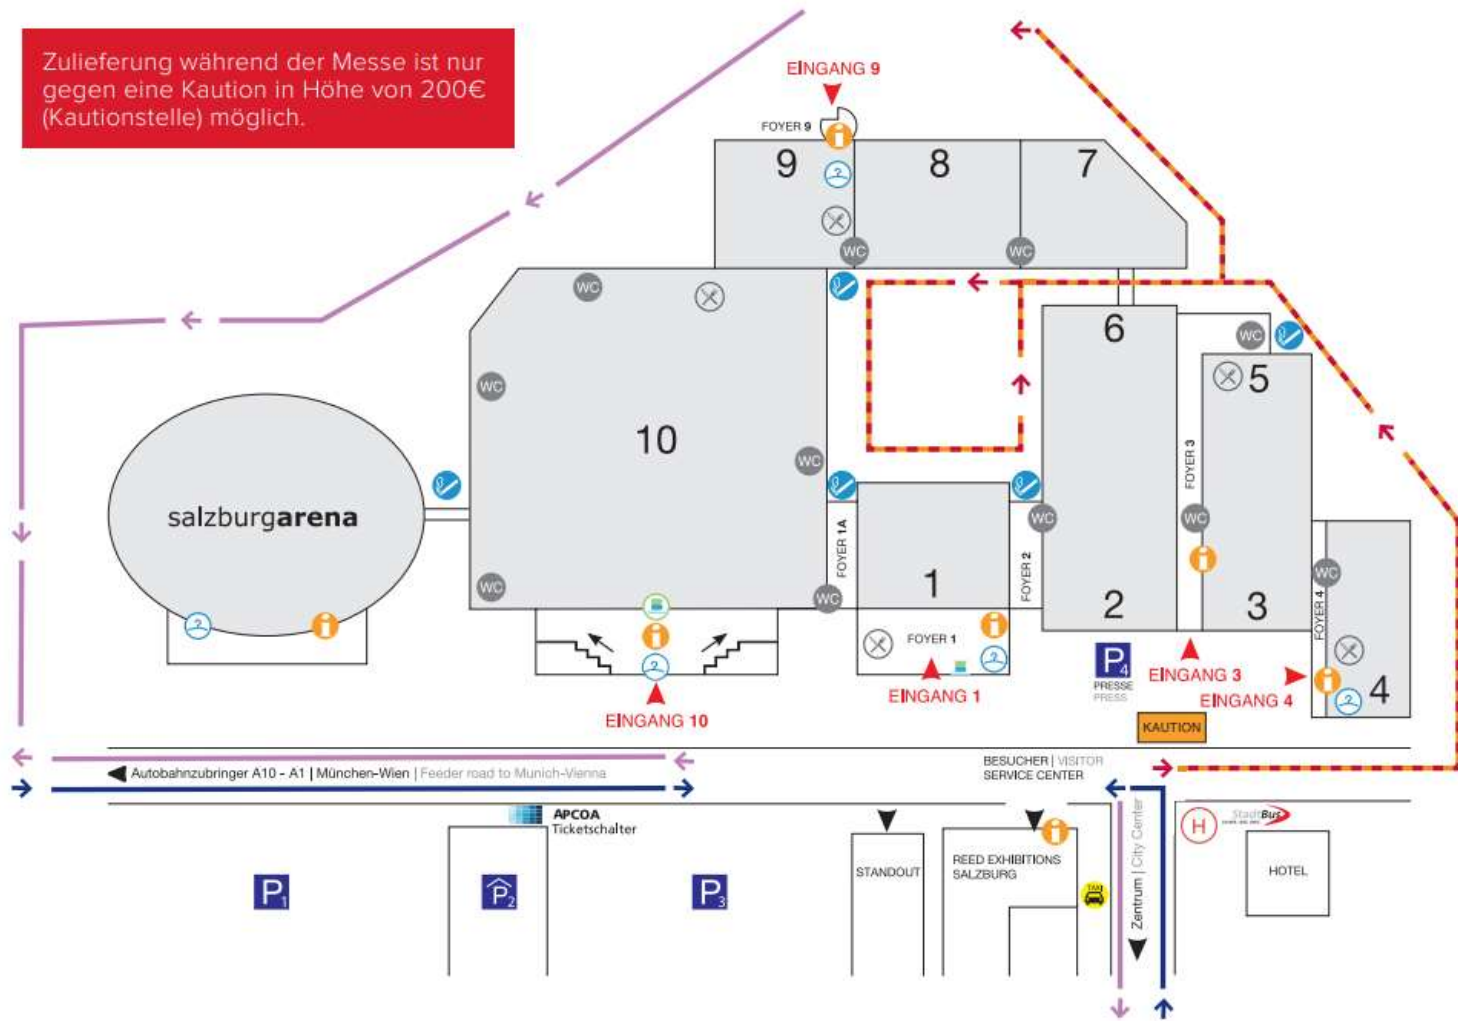

ALLES FÜR DEN  
G A S T

Zulieferung während der Messe ist nur gegen eine Kaution in Höhe von 200€ (Kautionstelle) möglich.

-  Raucherzone
-  Information
-  Toiletten
-  Garderobe
-  Bankomat
-  Taxihalteplatz
-  Restaurant
-  APCOA Ticketschalter
-  Kautionstelle
-  Zufahrt Messe
-  Ausfahrt Messe
-  Zufahrt nur für Logistikstellfläche & mit Berechtigungskarte möglich