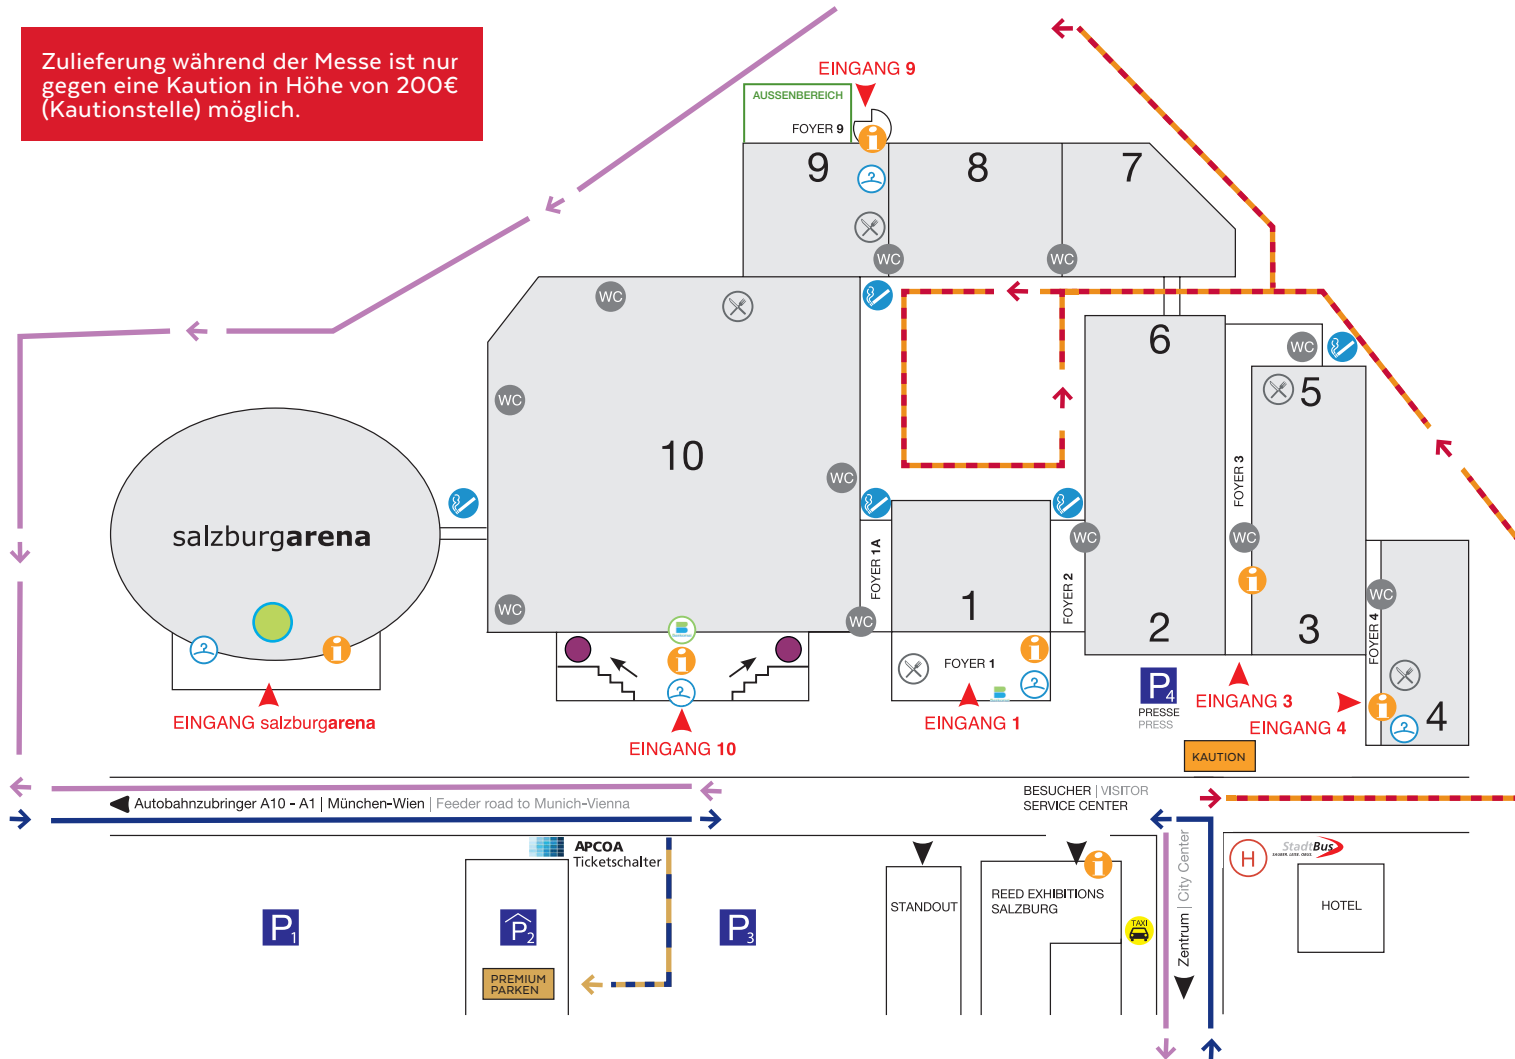

Zulieferung während der Messe ist nur gegen eine Kautions in Höhe von 200€ (Kautionsstelle) möglich.

-  Raucherzone
-  Information
-  Toiletten
-  Garderobe
-  Bankomat
-  Taxihalteplatz
-  Restaurant
-  Weitere Aussteller, Halle 10, 1. Stock
-  Rolling Pin Karriere Lounge
-  APCOA Ticketschalter
-  Kautionsstelle
-  Zufahrt Messe
-  Ausfahrt Messe
-  Premium Parken
-  Zufahrt nur für Logistikstellfläche & mit Berechtigungskarte möglich